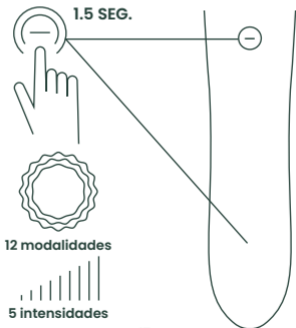

Sign up here:

quinnwellness.com/pages/warranty

2. When using this product, if you find the product is damaged or have any discomfort, please stop using it immediately.

ES

INSTRUCCIONES DE USO: CABEZAL

1. Mantener presionado  por 1.5 segundos, el botón se iluminará y se encenderá el dispositivo. Hay 12 modalidades y 5 niveles de intensidad que se pueden ajustar pulsando este botón.

INSTRUCCIONES DE USO: CABEZAL

2. Estando encendido, pulse dos veces  para pasar al nivel de intensidad más fuerte del cabezal.

INSTRUCCIONES DE USO: CABEZAL

- Mantener presionado  por 1.5 segundos para apagar el cabezal, y la luz se apagará.

INSTRUCCIONES DE USO: BASE

1. Mantener presionado  por 1.5 segundos, el botón de encendido se iluminará y entrará en la modalidad de vibrador en la base. Hay 5 intensidades y 12 modalidades de vibración que se pueden ajustar pulsando el botón de encendido que está más abajo.