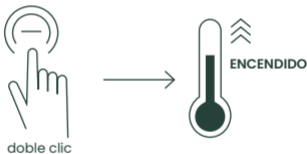

INSTRUCCIONES DE USO: BASE

---

2. Mientras la base está encendida, hacer doble clic en para activar la función de calor. Una luz amarilla iluminará el botón. [La temperatura máxima es ~ 106°F (41°C).] Para desactivar la función de calor, mantenga presionado por 1,5 segundos.