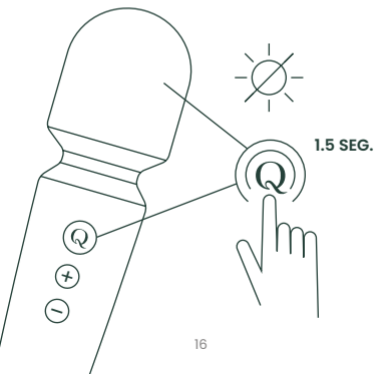

Sign up here:

quinnwellness.com/pages/warranty

2. When using this product, if you find the product is damaged or have any discomfort, please stop using it immediately.

ES

INSTRUCCIONES DE USO: CABEZAL

1. Mantener presionado  por 1.5 segundos, el botón se iluminará y se encenderá el dispositivo. Hay 12 modalidades y 5 niveles de intensidad que se pueden ajustar pulsando este botón.

INSTRUCCIONES DE USO: CABEZAL

2. Estando encendido, pulse dos veces  para pasar al nivel de intensidad más fuerte del cabezal.

INSTRUCCIONES DE USO: CABEZAL

- Mantener presionado  por 1.5 segundos para apagar el cabezal, y la luz se apagará.