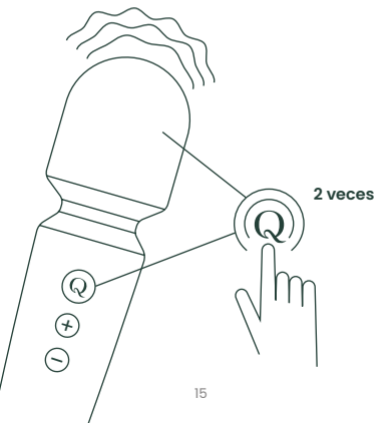

Sign up here:

quinnwellness.com/pages/warranty

2. When using this product, if you find the product is damaged or have any discomfort, please stop using it immediately.

ES

INSTRUCCIONES DE USO: CABEZAL

1. Mantener presionado  por 1.5 segundos, el botón se iluminará y se encenderá el dispositivo. Hay 12 modalidades y 5 niveles de intensidad que se pueden ajustar pulsando este botón.

INSTRUCCIONES DE USO: CABEZAL

2. Estando encendido, pulse dos veces  para pasar al nivel de intensidad más fuerte del cabezal.

INSTRUCCIONES DE USO: CABEZAL

- Mantener presionado  por 1.5 segundos para apagar el cabezal, y la luz se apagará.