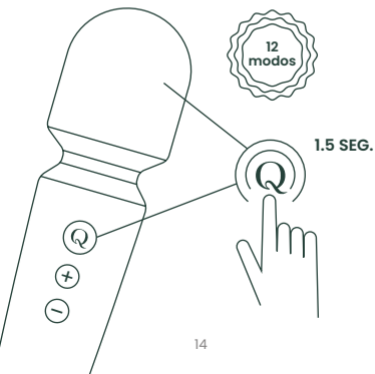

Sign up here:

quinnwellness.com/pages/warranty

2. When using this product, if you find the product is damaged or have any discomfort, please stop using it immediately.

ES

INSTRUCCIONES DE USO: CABEZAL

1. Mantener presionado  por 1.5 segundos, el botón se iluminará y se encenderá el dispositivo. Hay 12 modalidades y 5 niveles de intensidad que se pueden ajustar pulsando este botón.

INSTRUCCIONES DE USO: CABEZAL

2. Estando encendido, pulse dos veces  para pasar al nivel de intensidad más fuerte del cabezal.

INSTRUCCIONES DE USO: CABEZAL

- Mantener presionado  por 1.5 segundos para apagar el cabezal, y la luz se apagará.