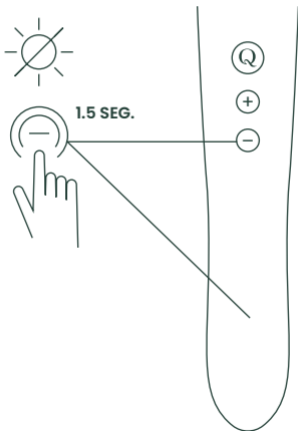

INSTRUCCIONES DE USO: BASE

2. Mientras la base está encendida, hacer doble clic en  para activar la función de calor. Una luz amarilla iluminará el botón. [La temperatura máxima es ~ 106°F (41°C).] Para desactivar la función de calor, mantenga presionado  por 1,5 segundos.

máx. 106°F (41°C)

INSTRUCCIONES DE USO: BASE

3. Mantener presionado  por 1.5 segundos para apagar la base, y la luz se apagará.

BATERÍA / CARGA

1. Cargar completamente antes del primer uso. Si se deja inactivo durante un período prolongado, debe cargarse completamente antes de usar.
2. Cuando el nivel de la batería es inferior al 20%, una luz amarilla detrás del botón de encendido parpadeará para advertir que la batería está baja.