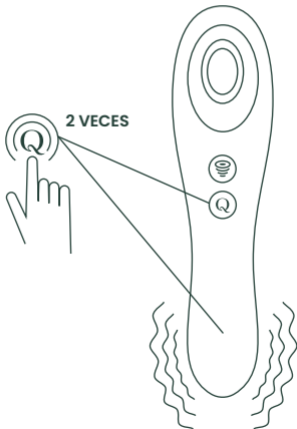

- Mantener presionado  por 1.5 segundos para apagar el cabezal, y la luz se apagará.

INSTRUCCIONES DE USO: BASE

1. Mantener presionado  por 1.5 segundos, el botón de encendido se iluminará y entrará en la modalidad de vibrador en la base. Hay 3 intensidades y 7 modalidades que se pueden ajustar pulsando el botón de encendido.

INSTRUCCIONES DE USO: BASE

2. Estando encendido, pulsar dos veces  para saltar al nivel de intensidad más alto.

INSTRUCCIONES DE USO: BASE

- Mantener presionado  por 1.5 segundos para apagar la base, y la luz se apagará.