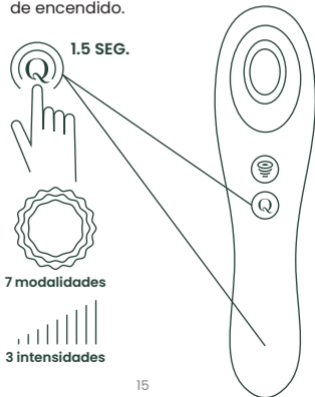

INSTRUCCIONES DE USO: CABEZAL

1. Mantener presionado  por 1.5 segundos, el botón se iluminará y se encenderá el dispositivo. Hay 10 modalidades de succión que se pueden ajustar pulsando este botón.

INSTRUCCIONES DE USO: CABEZAL

- Mantener presionado  por 1.5 segundos para apagar el cabezal, y la luz se apagará.

INSTRUCCIONES DE USO: BASE

1. Mantener presionado  por 1.5 segundos, el botón de encendido se iluminará y entrará en la modalidad de vibrador en la base. Hay 3 intensidades y 7 modalidades que se pueden ajustar pulsando el botón de encendido.