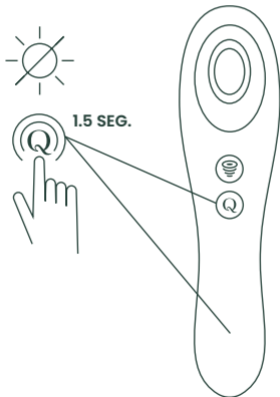

- Mantener presionado  por 1.5 segundos para apagar el cabezal, y la luz se apagará.

INSTRUCCIONES DE USO: BASE

1. Mantener presionado  por 1.5 segundos, el botón de encendido se iluminará y entrará en la modalidad de vibrador en la base. Hay 3 intensidades y 7 modalidades que se pueden ajustar pulsando el botón de encendido.

INSTRUCCIONES DE USO: BASE

2. Estando encendido, pulsar dos veces  para saltar al nivel de intensidad más alto.

INSTRUCCIONES DE USO: BASE

- Mantener presionado  por 1.5 segundos para apagar la base, y la luz se apagará.