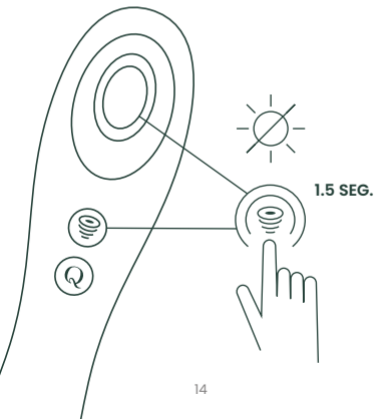

INSTRUCCIONES DE USO: CABEZAL

---

1. Mantener presionado por 1.5 segundos para apagar el cabezal, y la luz se apagará.